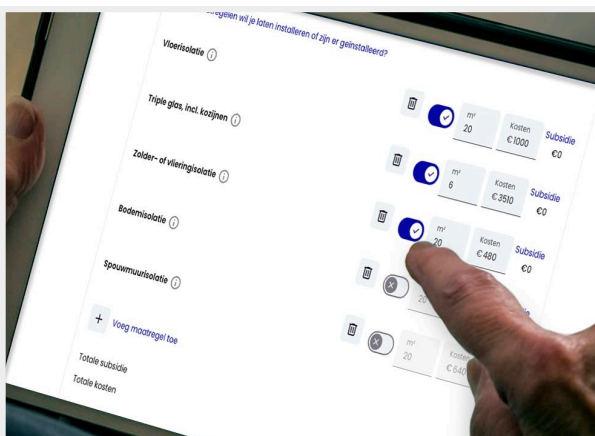

Subsidiecheck geeft inzicht & actie

- ✓ Op elk adres isolatiesubsidies duidelijk
- ✓ Alle subsidies in 1 tool
- ✓ Helpdesk staat klaar om te helpen
- ✓ Digitaal en multi-inzetbare widget
- ✓ Makkelijk inpasbaar
- ✓ Bewoners zijn binnen 5 minuten klaar
- ✓ Gemakkelijk budget berekenen
- ✓ Direct weten waar je aan toe bent
- ✓ Handig op elk moment in de isolatiereis
- ✓ Fijne activatie van woningeigenaren

Voorbeeldproject

Subsidiecheck in actie.

Vele isolatieprogramma's komen de komende jaren tot leven. Daarbij wordt de lokale inzet steeds belangrijker. Toch komt het budget vaak bij dezelfde groepen mensen terecht. Wij verbinden de isolatie-behoefte aan subsidies. Zo werken gemeenten integraal aan energie-besparing met bewoners, fijn & makkelijk met Subsidiecheck.

Zelf ervaren hoe het werkt?
Boek een demo!

Tarief

Investing per huishouden.
Het tarief is gebaseerd op omvang, duur en aantal. In alle gevallen gaan we voor maximale impact.

Investing	vanaf € 3.500,- per gemeente
Voorbeeld	Gemeente Ouder-Amstel
Resultaat	Meer isolatiesubsidie op de juiste plek

Meer woning- & wijkoplossingen

Isolatieprogramma

Stel zelf een Isolatieprogramma samen en help burgers met verduurzamen.

Warmtescan Slim

Activeer verduurzamers in een buurt, wijk of de hele gemeente.